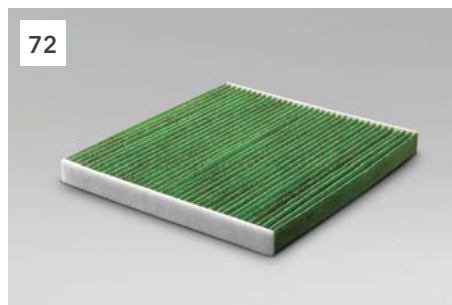

75 Sada autokosmetiky

SEBAYA9000

Sada autokosmetiky na kompletní péči o Vaše SUBARU.

Autošampón, čistič interiéru, čistič disků, odstraňovač hmyzu a mycí houba v obalu se SUBARU logem.

69

70 / 71

72

73