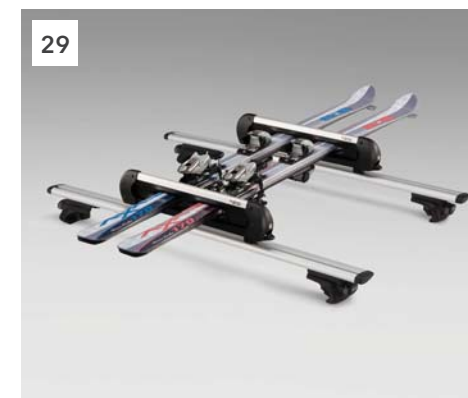

29 Nosič lyží (maximálně 4 páry)
E365EAG500

Pro 4 páry lyží nebo 2 snowboardy.
*Pro montáž je nutné použít hliníkové střešní nosiče.