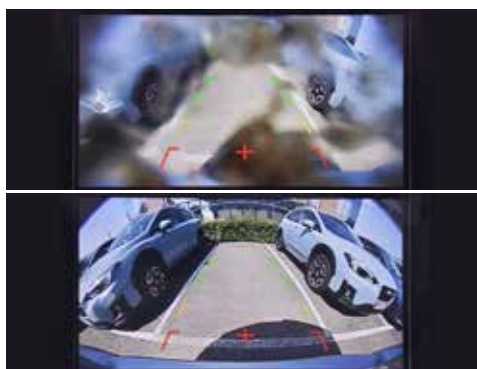

SECMYA1000

Skládací organizér pro dokonalý pořádek v kufru Vašeho SUBARU.

57 Příkrývka čelního okna

SECMYA2000

Minimalizuje poškození čelního skla způsobené povětrnostními vlivy, nebo padajícími předměty. Snadno a bezpečně se používá, má kryty zrcátek, blok proti krádeži, elastický popruh a magnety pro fixaci. V zimě chrání před námrazou.